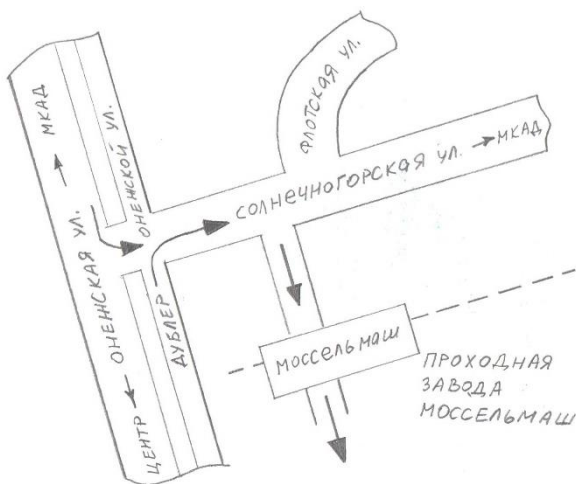

телефон: 8 (495) 772-36-85
почта: sektor01@yandex.ru
сайт: sektor01.ru

Схема проезда до проходной завода «МОССЕЛЬМАШ»

(внимание! въезд платный 40-50 руб., оплачивается при проезде на территорию)

Схема проезда от проходной до склада (по территории завода) – табличка **ВС 201**