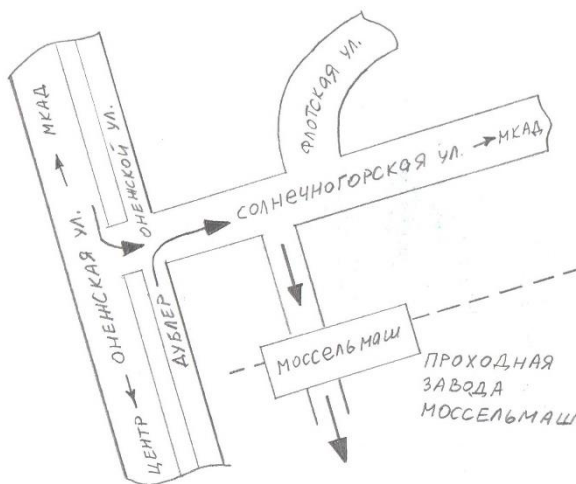

ООО «ПКФ Сектор»Офис: 125413, г. Москва, ул. Солнечногорская, 4 (территория завода МОССЕЛЬМАШ)Склад: 125413, г. Москва, ул. Солнечногорская, 4, стр. 20 (территория завода МОССЕЛЬМАШ)

Режим работы:
Пн-Чтв: с 9:00 до 17:00
Птн: с 9:00 до 16:00
Сб-Вс: выходные дни

телефон: 8 (495) 772-36-85
почта: sektor01@yandex.ru
сайт: sektor01.ru

Схема проезда до проходной завода «МОССЕЛЬМАШ»

(внимание! въезд платный 40-50 руб., оплачивается при проезде на территорию)

**Схема проезда от проходной до склада (по территории завода)**